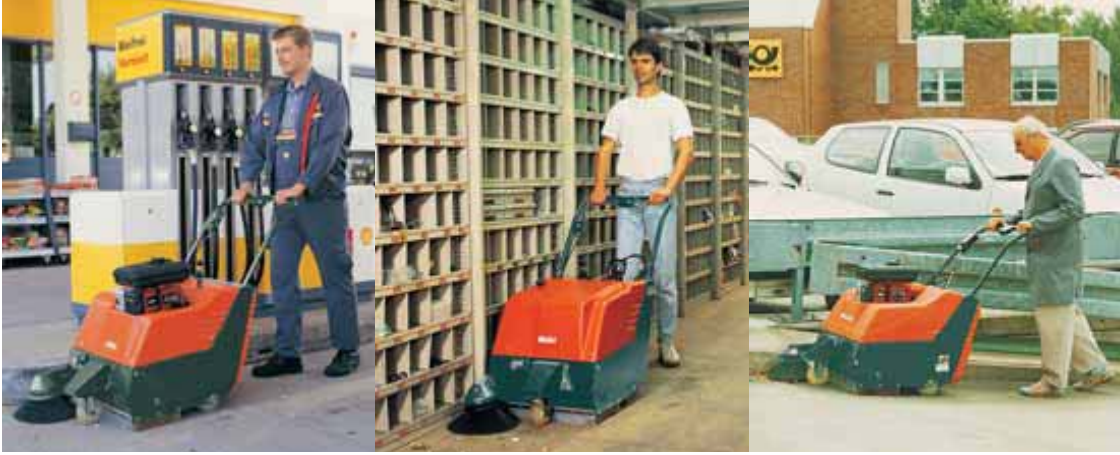

Hako-Hamster 600/700/780

ZEMİNDEN TOZ ALMAK ONUNLA ÇOK KOLAY

Hako-Hamster 600/700/780

ENDÜSTRİYEL VAKUMLU SÜPÜRÜCÜLER

- Yüksek temizlik performansı, toz ve pislik toplamada %100'e varan temizlik sağlar.
- Kapalı ortamlar ve salon temizliği için akülü modeller, açık alanlar içinse güçlü benzinli motor seçenekleri.
- Özel tasarım sayesinde operatör yorulmadan uzun süre makineyi kullanabilir.
- Paslanmaya dayanıklı çelik gövde üzerine kaplanmış sentetik kaplama makinenin uzun yıllar kullanılmasına imkan verirken darbeye karşı dayanıklılık sağlar.

- Ön fırça duvar ve kaldırım kenarlarındaki pisliklerin süpürülmesine olanak sağlar.
- İki bölüme ayrılmış toz tankı pisliğin eşit dağılımını sağlar, bu sayede tankın tamamı kullanılmış olur.

Zemin tiplerinin tamamında etkili hatta halı kiti seçeneği sayesinde halı kaplı geniş alanların süpürülmesi için kullanılır.

- Örneğin depolar, atölyeler, otoparklar gibi kapalı ya da açık alanların tamamında kullanıma uygun model seçenekleri vardır.

- Bakım ve tamir işlemlerinin kolay yapılabilmesi için bileşenler tek bir yerde toplanmıştır.
- Makineyi çalıştıran elemanların tamamı operatörün kolay uzanabileceği şekilde tasarlanmıştır.